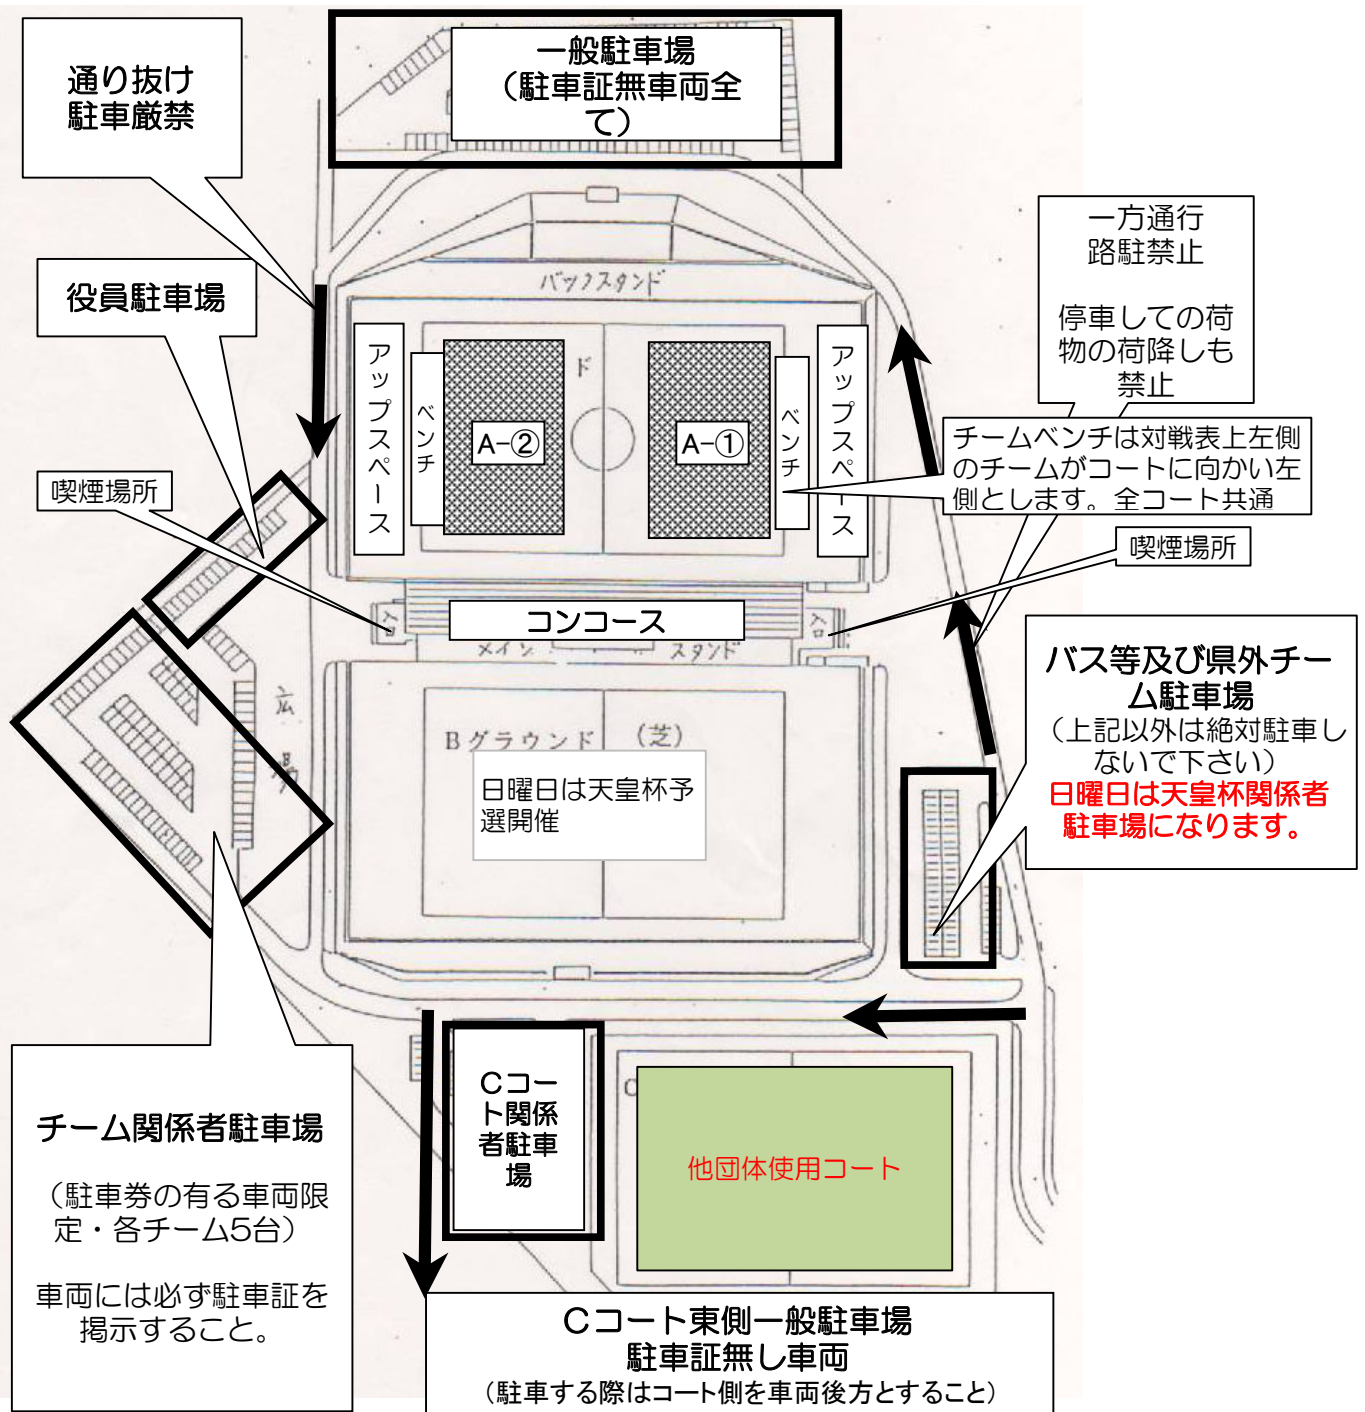

第43回 宮城少年サッカーフェスティバル めぐみ野サッカー場 駐車場図

※ 駐車は必ず指定された場所に駐車し、路上駐車は絶対しないこと！！

荷物はコンコースに置いて構いませんが、他チーム及び  
避難通路確保の為Aコート側に通路を必ず確保して下さい。  
特に日曜日はAコートで大会が開催されます。  
また、絶対火気等は絶対使用しないこと。

**子供達の為にも大人がルールを守りましょう**

# めぐみ野サッカー場 駐車場案内図