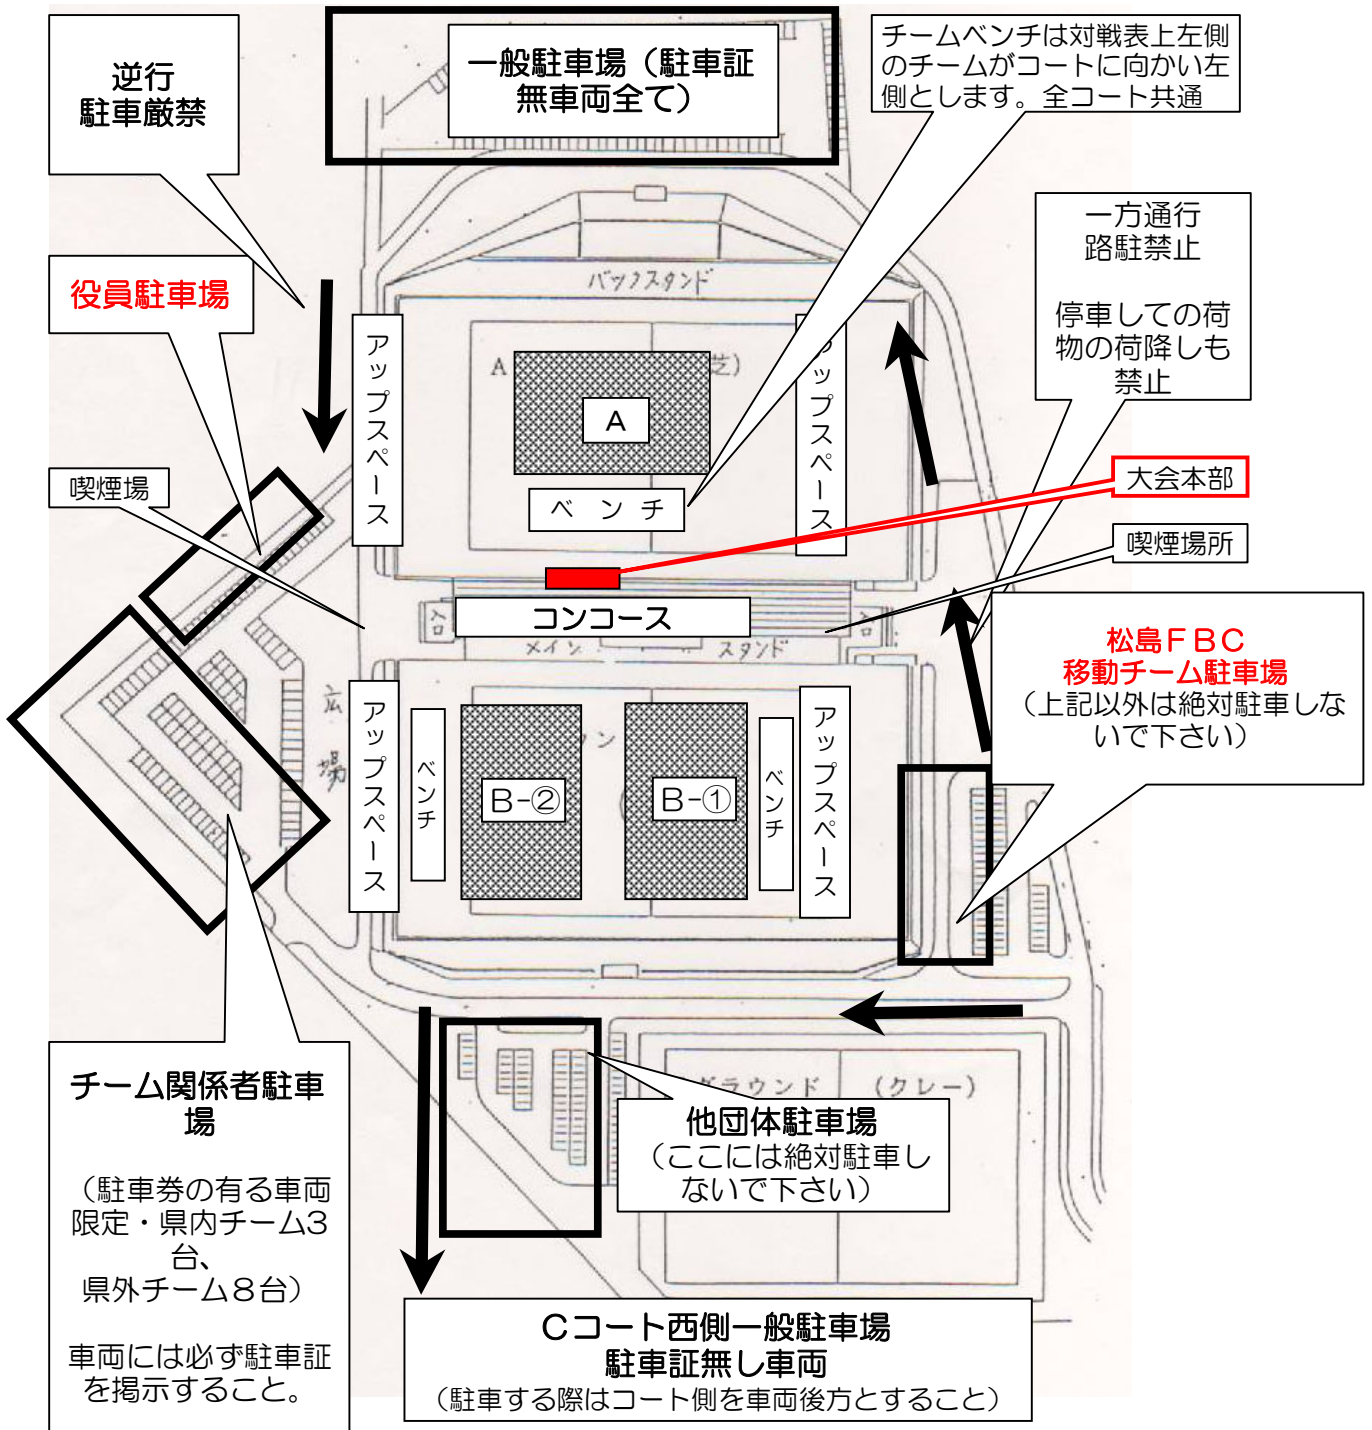

THFA フジパンCUP 第6回 東北U-12サッカー大会
めぐみ野サッカー場 駐車場図

※ 駐車は必ず指定された場所に駐車し、路上駐車は絶対しないこと！！

荷物はコンコースに置いて構いませんが、他チーム及び
避難通路確保の為Aコート側に通路を必ず確保して下さい。
また、絶対火気等は絶対使用しないこと。

子供達の為にも大人がルールを守りましょう