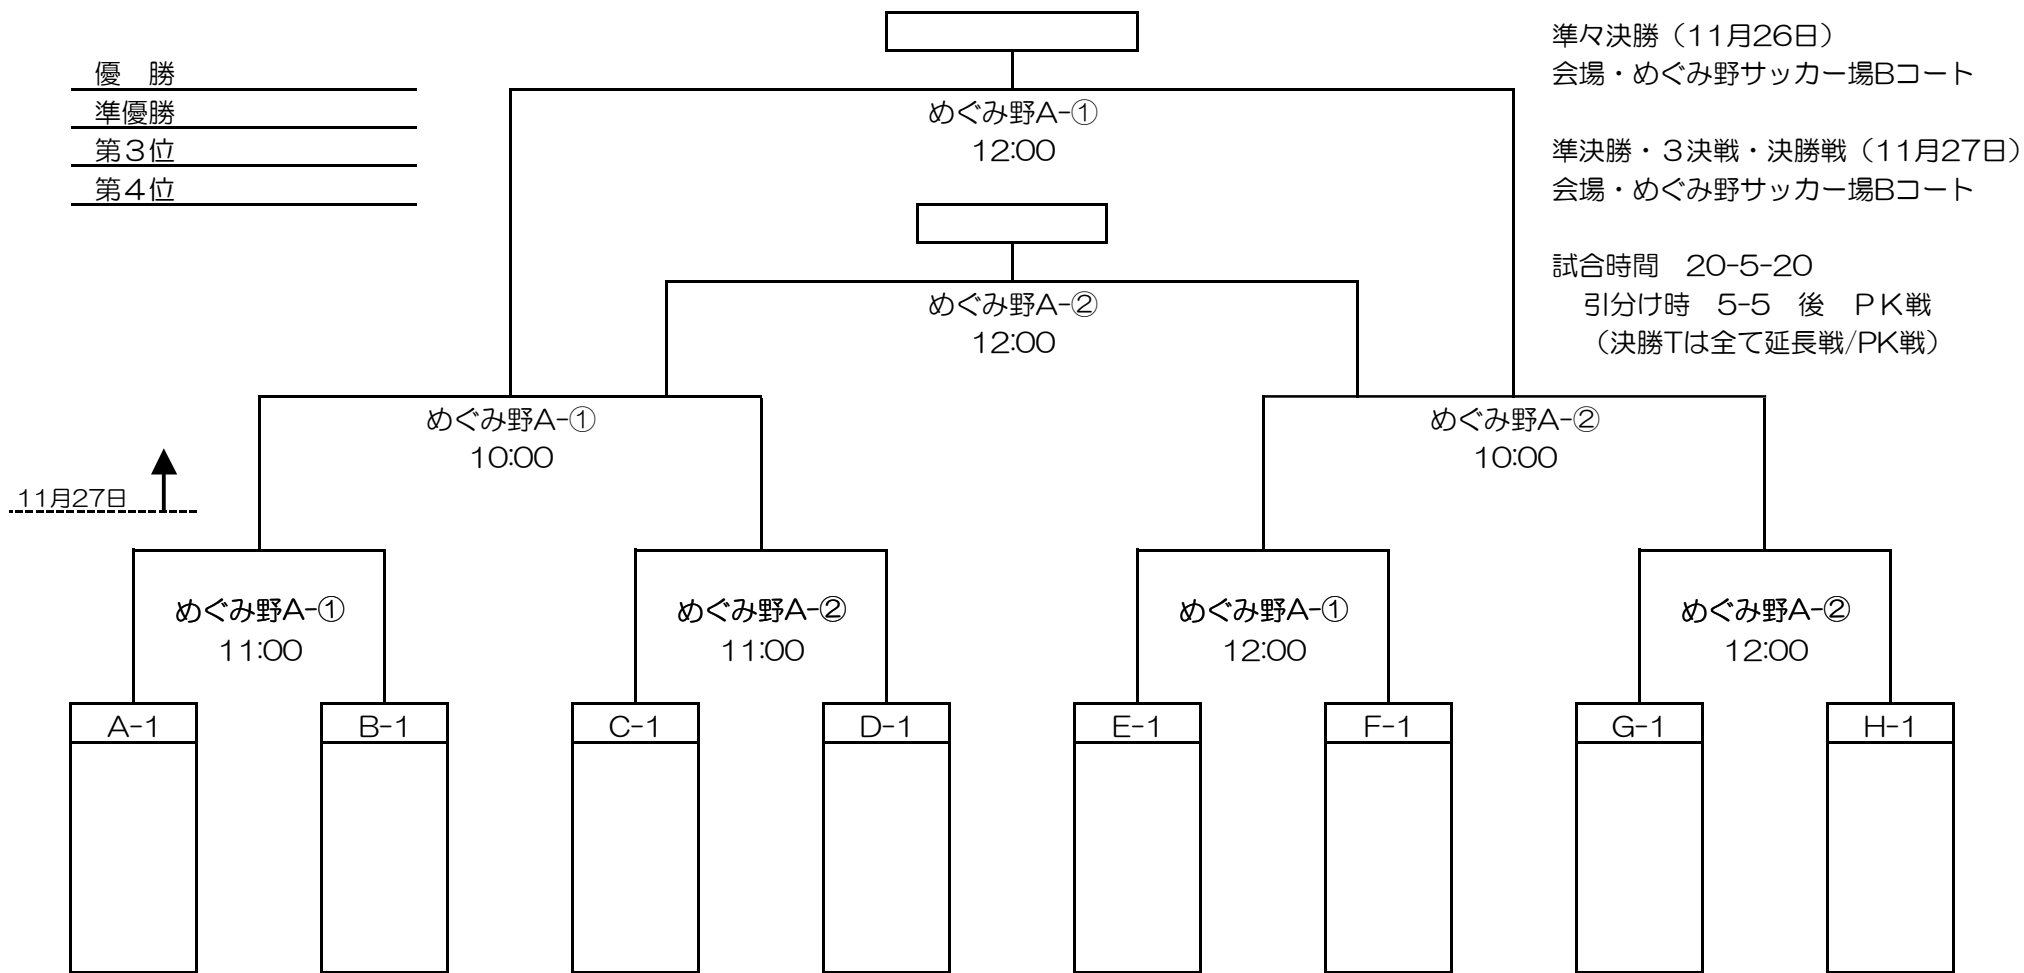

2022年 ミヤギテレビ杯 宮城県サッカースポーツ少年団 新人大会 決勝トーナメント

※ A-1～H-1に入るチームは、優勝リーグ戦A～Hグループ1位チームが入る。
A-1は第1シード、D-1は第4シード、E-1は第3シード、H-1は第2シードが入る。